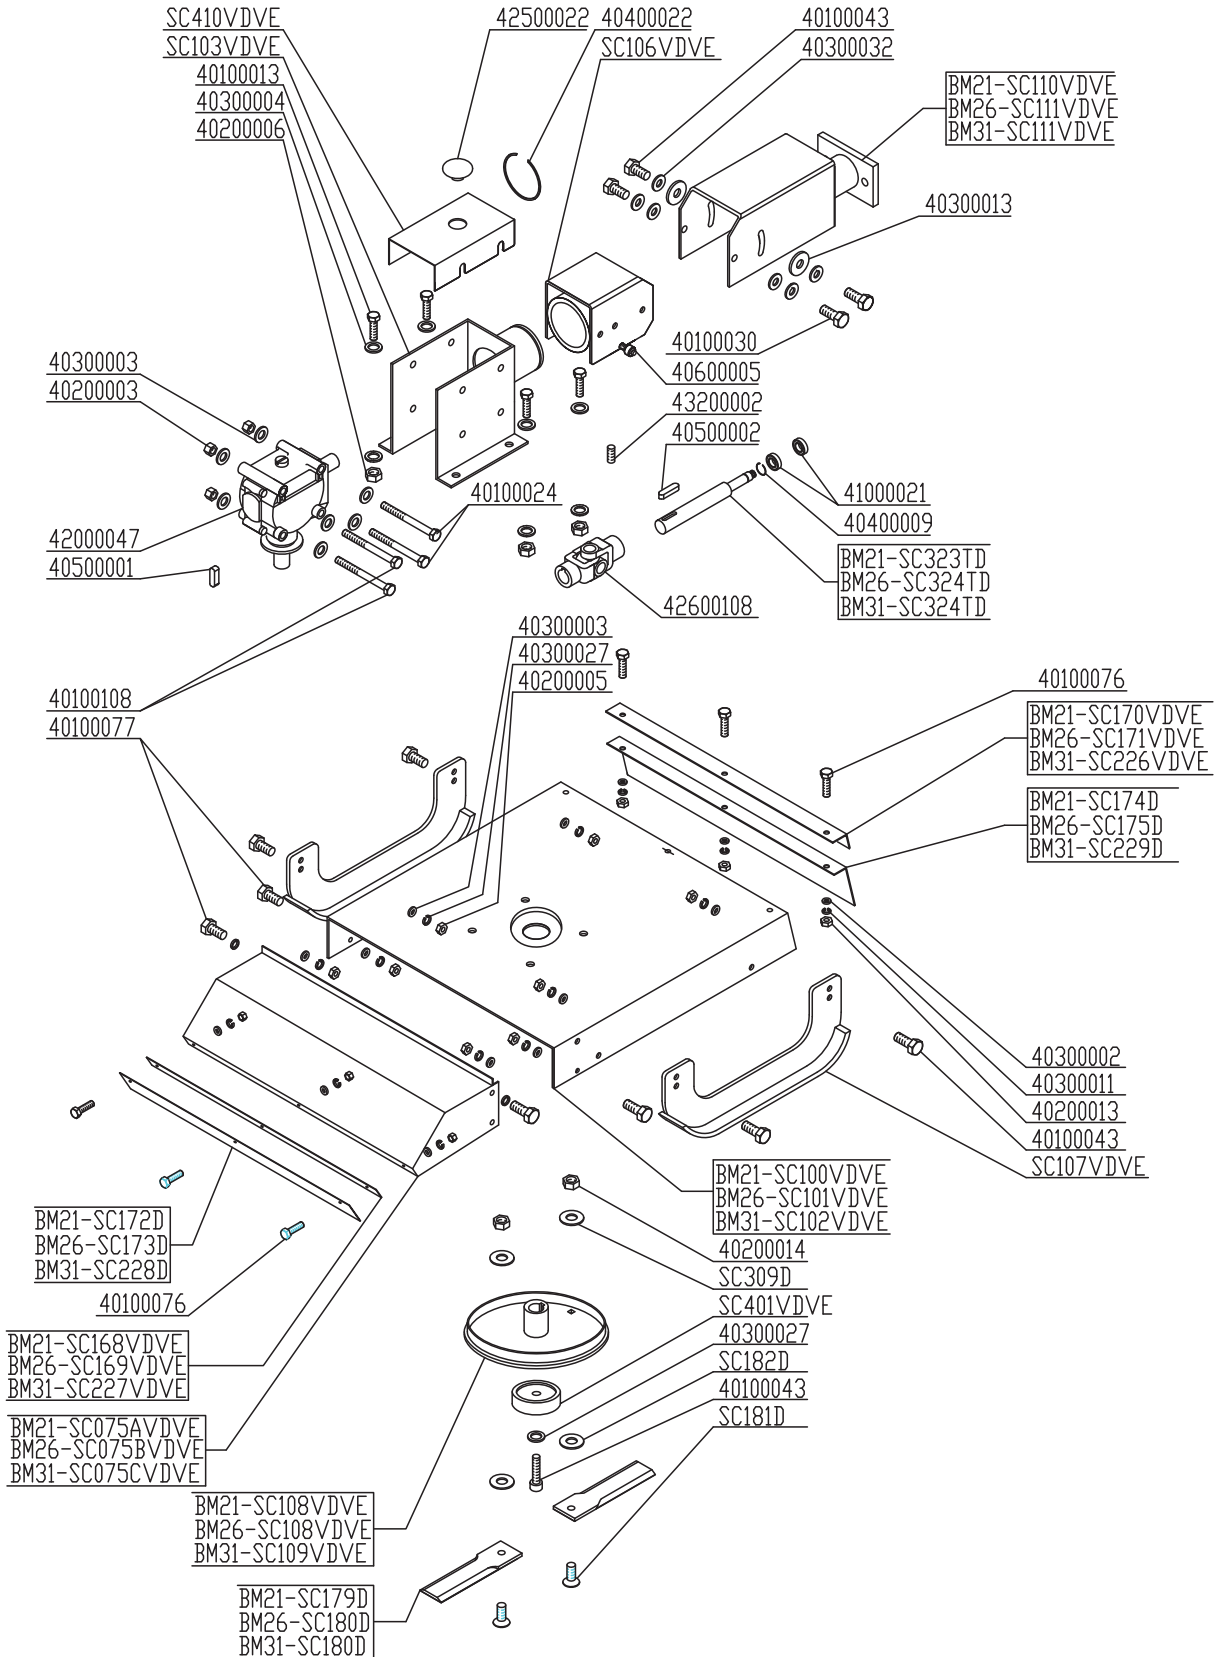

# SCARABEO

BM 21 - BM 26 - BM31

Girotrincia  
Rotary Slasher  
Gyrobroyeur

## TELAIO - FRAME - CHASSIS (BM21 - BM26 - BM31 BCS)

## TELAIO - FRAME - CHASSIS (BM21 - BM26 - BM 31 GRILLO)

## TELAIO - FRAME - CHASSIS (SC53 - SC67 - BERTOLINI/ADRIATICA)