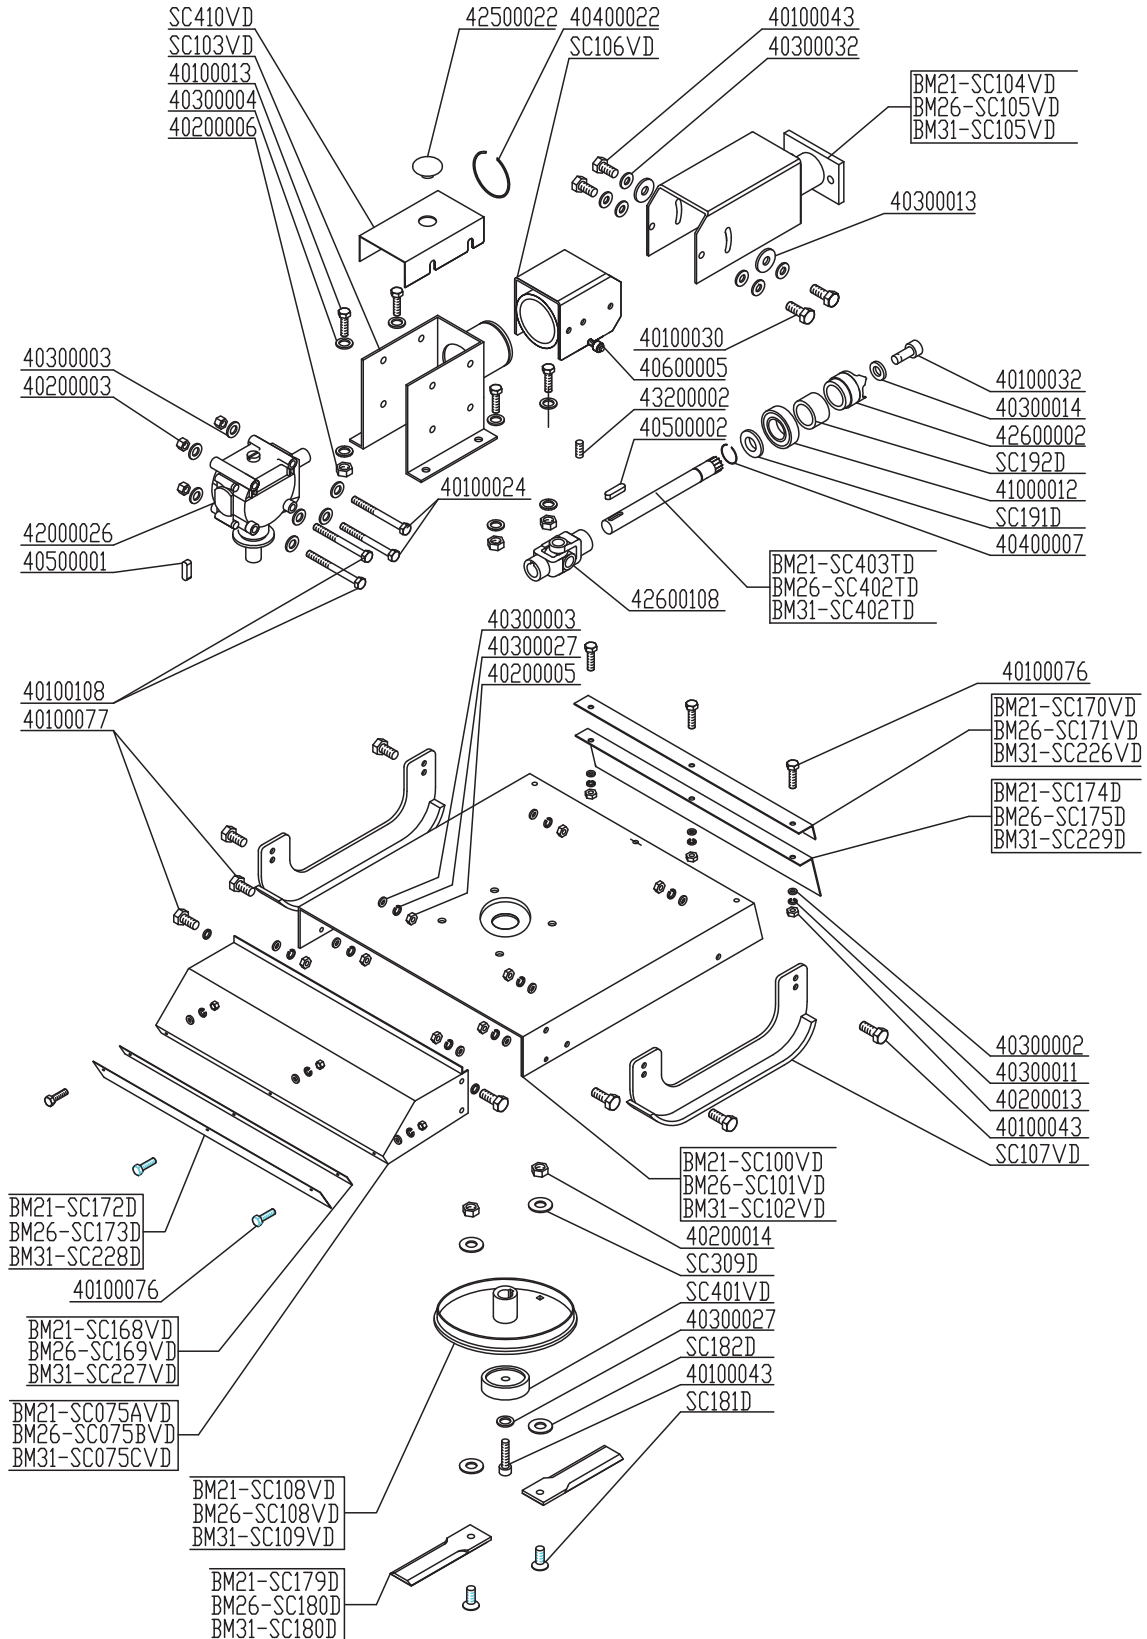

# SCARABEO

BM 21 - BM 26 - BM31

Girotrincia  
Rotary Slasher  
Gyrobroyeur

## TELAIO - FRAME - CHASSIS (BM21 - BM26 - BM31 BCS)

## TELAIO - FRAME - CHASSIS (BM21 - BM26 - BM 31 GRILLO)

## TELAIO - FRAME - CHASSIS (SC53 - SC67 - BERTOLINI/ADRIATICA)